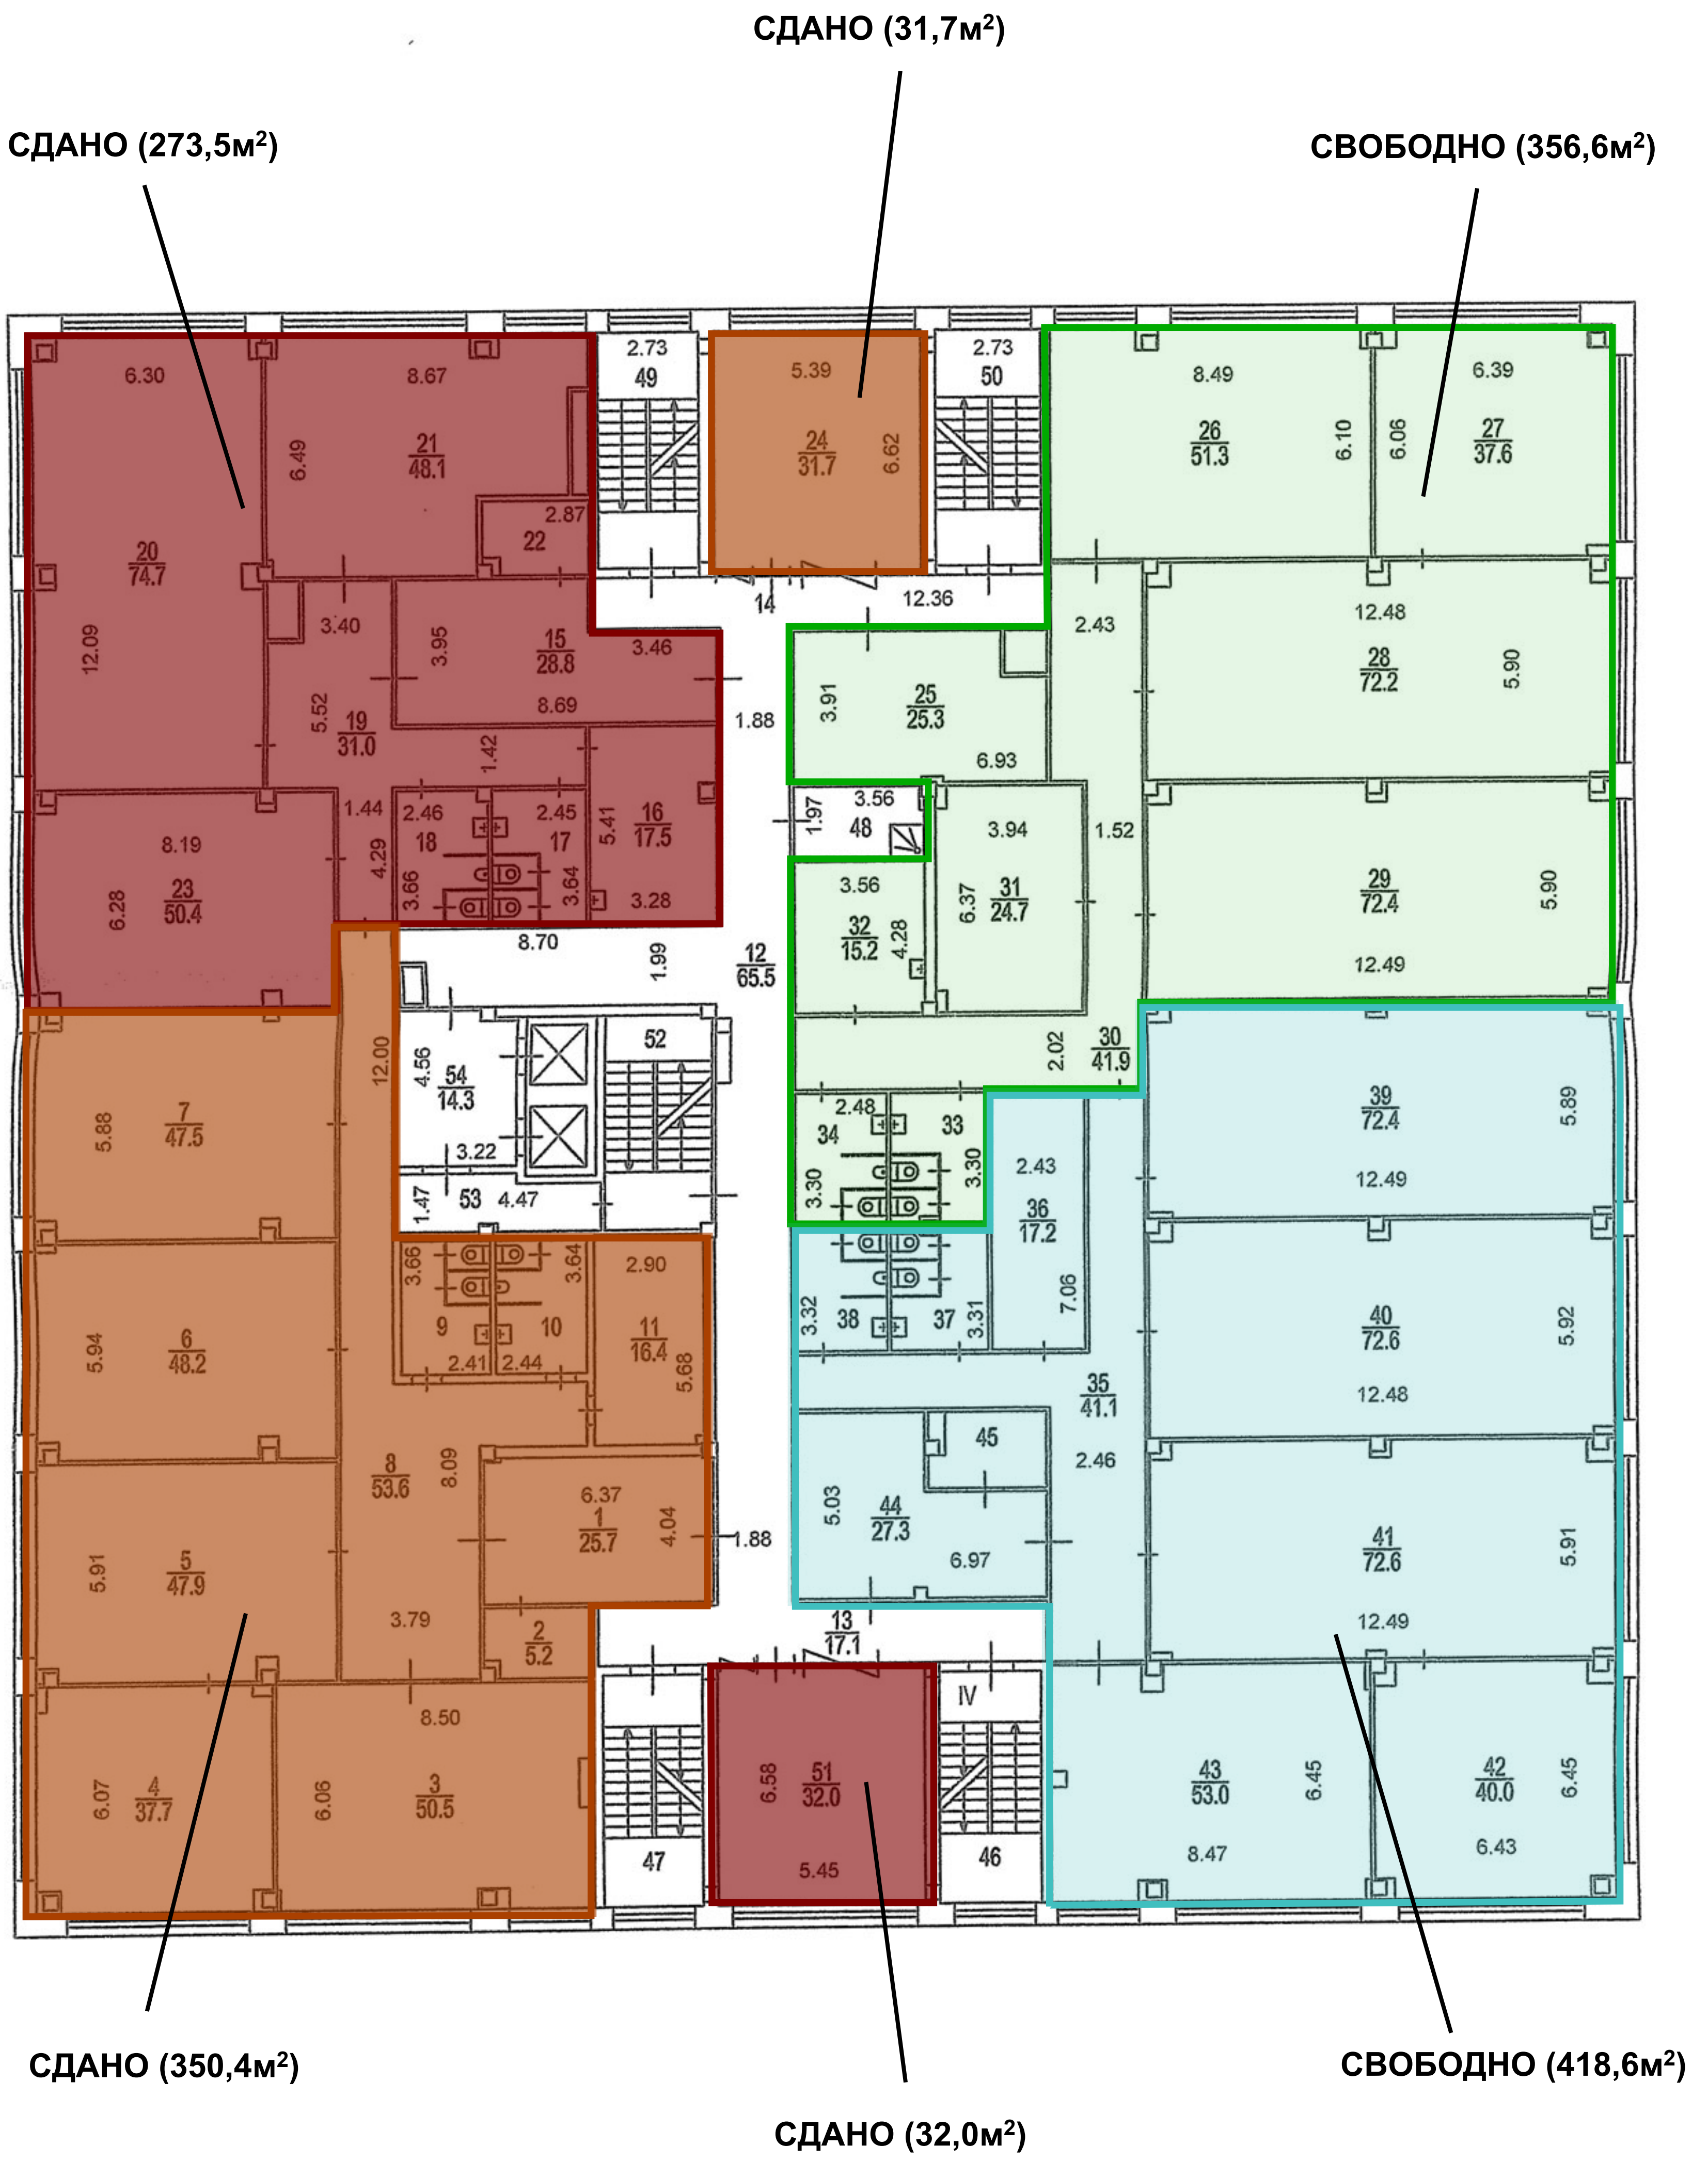

1 й ЭТАЖ

СДАНО (186,7м²)

СДАНО

СДАНО (305,3м²)

2 Й ЭТАЖ

СДАНО (137,7м²)

СДАНО (136,8м²)

СДАНО (220м²)

СДАНО (57,7м²)

СДАНО (142м²)

СДАНО (234,6м²)

СВОБОДНО (396м²)

СДАНО (35,1м²)

СДАНО (328,7м²)

3 И ЭТАЖ

4 Й ЭТАЖ

СДАНО (273,7м²)

СВОБОДНО (375,7м²)

СДАНО (960,1м²)